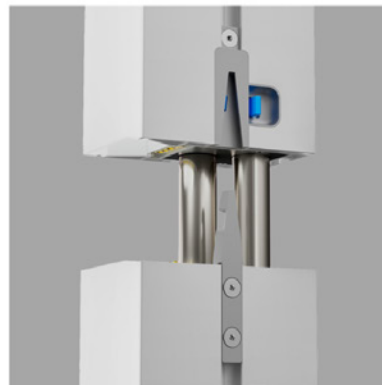

LINEUP SCREEN

Perfekte Kombi aus Digital Signage
und LINEUP-Rahmen
Leuchtrahmen-Farbe individuell
einstellbar
Werkzeuglose Montage
Inklusive Transportkoffer

Powered by **DIGIUP**

10% Rabatt auf alle LINEUP SCREEN-Projekte !

LINEUP SCREEN
mit individuell
bedruckter Stoffgrafik
für Ihre zusätzliche
Werbebotschaft

Fernbedienung
zur Steuerung
der Lichtfarbe

Robuster
ABS-Transportkoffer

Das Angebot ist zeitlich auf den Aktionsmonat beschränkt und gilt solange der Vorrat reicht.
Zahlungskonditionen innerhalb 10 Tagen nach Lieferung / Rechnung rein netto (Bonität vorausgesetzt).
Es gelten ausschließlich die allgemeinen Geschäftsbedingungen der MK Displays GmbH.